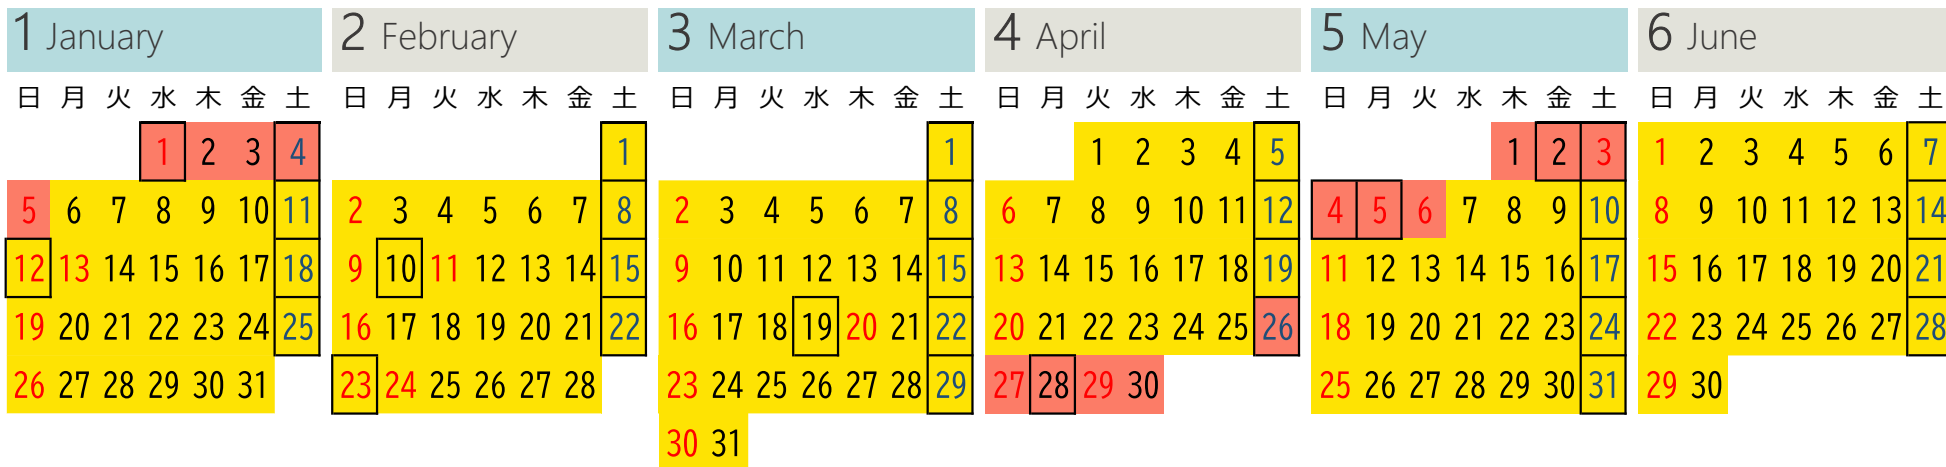

# 2025 CALENDAR

- …レギュラーシーズン
- …ハイシーズン
- …トップシーズン

- なし …平日
- …土曜・祝前日・連休中日